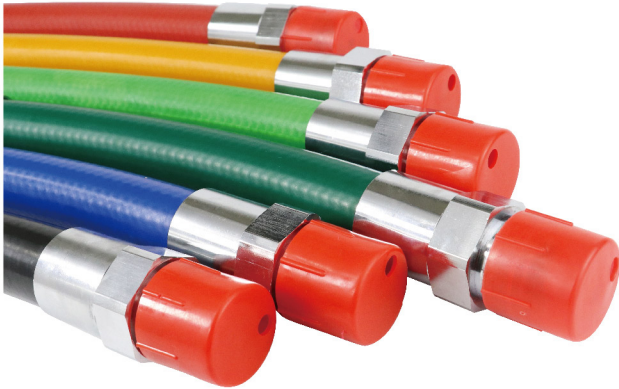

油气回收反向同轴胶管

OPW油气回收反向同轴胶管适用于市场上各类油气回收系统。

材料

直径尺寸：7/8”

螺纹类型：M34*1.5

工作温度：-30℃~55℃（常温）

-40℃~55℃（耐低温）

主要材料：NBR

胶管两端皆配有旋转式接头（或选配单端旋转式接头）

颜色：提供黑、红、浅橘黄、绿、墨绿等多种颜色选择

- 黑色
- 红色
- 浅橘黄
- 绿色
- 墨绿

微信公众号：opwchina

性能特点

● 高流速	● 安装工艺简单、使用便捷	● 可靠耐用
● 可提供多款尺寸	● 具有优异的导电性和密封性	● 低气阻、液阻设计
● 符合最新UL330标准	● 适用于低硫油品，符合中国国家标准	

UL 330认证证书

低硫胶管检验报告

常规胶管

颜色	0.3米 (1')	3米 (10')	4米 (14')	4.5米 (15')	6米 (20')
常温胶管					
■ 黑色	72T1-0010N	72T2-0100N	72T2-0140N	72T2-0150N	72T2-0200N
■ 红色	72T1-0010NR	72T2-0100NR	72T2-0140NR	72T2-0150NR	72T2-0200NR
■ 浅橘黄	72T1-0010NY	72T2-0100NY	72T2-0140NY	72T2-0150NY	72T2-0200NY
■ 绿色	72T1-0010NG	72T2-0100NG	72T2-0140NG	72T2-0150NG	72T2-0200NG
■ 墨绿	72T2-0010NDG	72T2-0100NDG	72T2-0140NDG	72T2-0150NDG	72T2-0200NDG
耐低温胶管					
■ 黑色	72T1-0010NC	72T2-0100NC	72T2-0140NC	72T2-0150NC	72T2-0200NC
■ 红色	72T1-0010NRC	72T2-0100NRC	72T2-0140NRC	72T2-0150NRC	72T2-0200NRC
■ 浅橘黄	72T1-0010NYC	72T2-0100NYC	72T2-0140NYC	72T2-0150NYC	72T2-0200NYC
■ 绿色	72T1-0010NGC	72T2-0100NGC	72T2-0140NGC	72T2-0150NGC	72T2-0200NGC
■ 墨绿	72T1-0010NDGC	72T2-0100NDGC	72T2-0140NDGC	72T2-0150NDGC	72T2-0200NDGC

低硫胶管

颜色	0.3米 (1')	3米 (10')	4米 (14')	4.5米 (15')	6米 (20')
常温胶管					
■ 黑色	72T1-0010N-VT	72T2-0100N-VT	72T2-0140N-VT	72T2-0150N-VT	72T2-0200N-VT
■ 红色	72T1-0010NR-VT	72T2-0100NR-VT	72T2-0140NR-VT	72T2-0150NR-VT	72T2-0200NR-VT
■ 浅橘黄	72T1-0010NY-VT	72T2-0100NY-VT	72T2-0140NY-VT	72T2-0150NY-VT	72T2-0200NY-VT
■ 绿色	72T1-0010NG-VT	72T2-0100NG-VT	72T2-0140NG-VT	72T2-0150NG-VT	72T2-0200NG-VT
■ 墨绿	72T1-0010NDG-VT	72T2-0100NDG-VT	72T2-0140NDG-VT	72T2-0150NDG-VT	72T2-0200NDG-VT
耐低温胶管					
■ 黑色	72T1-0010NC-VT	72T2-0100NC-VT	72T2-0140NC-VT	72T2-0150NC-VT	72T2-0200NC-VT
■ 红色	72T1-0010NRC-VT	72T2-0100NRC-VT	72T2-0140NRC-VT	72T2-0150NRC-VT	72T2-0200NRC-VT
■ 浅橘黄	72T1-0010NYC-VT	72T2-0100NYC-VT	72T2-0140NYC-VT	72T2-0150NYC-VT	72T2-0200NYC-VT
■ 绿色	72T1-0010NGC-VT	72T2-0100NGC-VT	72T2-0140NGC-VT	72T2-0150NGC-VT	72T2-0200NGC-VT
■ 墨绿	72T1-0010NDGC-VT	72T2-0100NDGC-VT	72T2-0140NDGC-VT	72T2-0150NDGC-VT	72T2-0200NDGC-VT